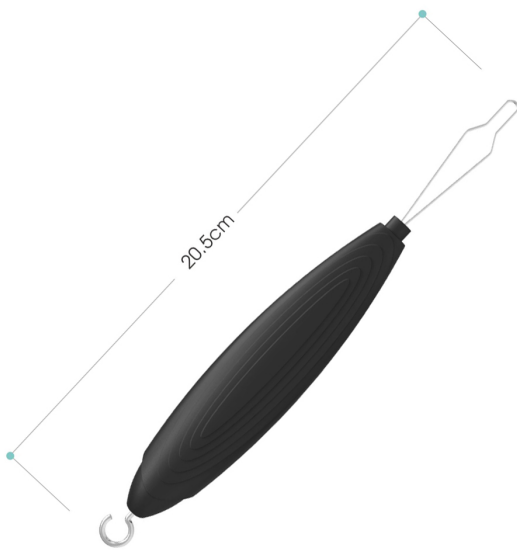

Abrochabotones y subcremalleras

ref: H4675

<https://www.ayudasdinamicas.com/p/ayudas-para-vestirse/abrochabotones-y-subcremalleras>

Permite abrocharse con una sola mano. El gancho ayuda también a subir cremalleras. Largo: 20 cm.