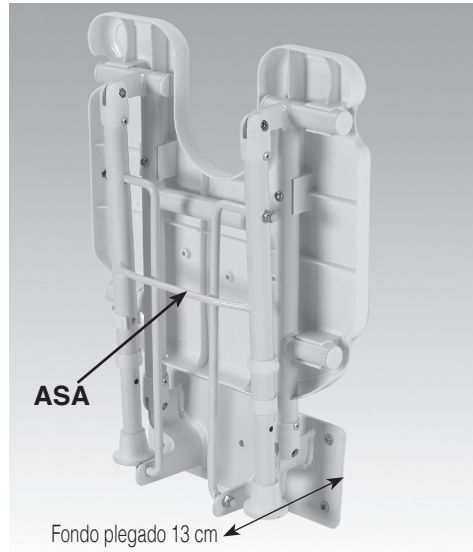

Plegar y desplegar

Para plegar contra la pared el asiento, simplemente tire del mismo hacia arriba por su borde exterior, (el más próximo a Vd.). El asiento deja de ser un obstáculo cuando no lo necesitamos y deja más espacio libre en la ducha. Para bajarlo y utilizarlo, **tire del asa** que une las dos patas hacia Vd. y abata el asiento hasta que descansa sobre sus dos patas.