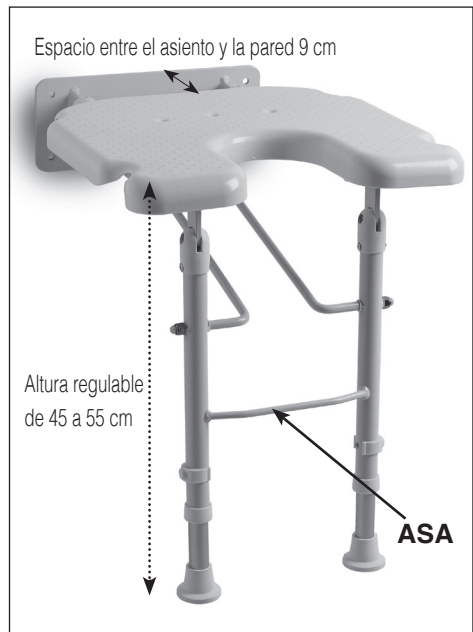

Ayudas Dinámicas

MANUAL DE USUARIO AD538U

Descripción

Asiento para la ducha con patas, construido con materiales inoxidables y con un recubrimiento en pintura de epoxi. Las patas del asiento proporcionan una buena estabilidad. Los orificios de desagüe, impiden que se acumule agua y suciedad en el asiento. El asiento es abatible para dejar más espacio libre en la ducha cuando no es necesaria su utilización.

Este asiento es regulable en altura para adaptarse a cada usuario, así que antes que nada debe regular la altura de las patas extensibles según su conveniencia. Para saber cuál es la medida necesaria según el usuario, mida la distancia entre el suelo y la parte baja del muslo, justo detrás de la rodilla. Dispone de 5 posiciones con una distancia de 2,5 cm entre cada una de ellas. El rango total va de 45 cm a 55 cm.

IMPORTANTE:

Nunca tirar del asiento para bajarlo. Usar el asa. No se ponga de pie sobre el asiento.

Datos técnicos

Asiento: 37cm ancho x 40cm fondo

Fondo total:.....50 cm

Espacio entre el asiento y la pared:.....9 cm

Pletina de pared:.....30x12 cm

Altura regulable:.....de 45 a 55 cm

Fondo plegado:.....13 cm

Peso:.....2,62 kg

Limpieza

Este producto debe limpiarse periódicamente para eliminar pelos y otro tipo de detritus que se puedan acumular. Se puede limpiar con cualquier detergente suave corriente y no abrasivo. Cuando sea necesaria la desinfección, proceda según los protocolos establecidos, aunque teniendo en cuenta los posibles efectos de productos químicos agresivos sobre el plástico del asiento abatible.