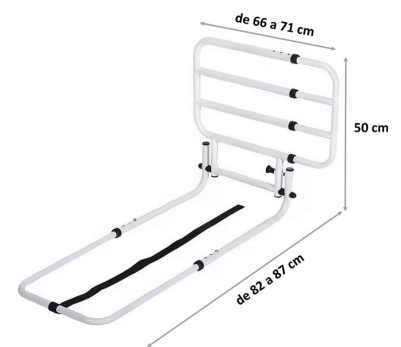

Ayudas Dinámicas®
Productos para una mayor independencia

Barandilla corta, extensible y abatible ECO PIVOT RAIL

ref: AD931

<https://www.ayudasdinamicas.com/p/barandillas/barandilla-corta-extensible-y-abatible-eco-pivot-rail>

Barandilla para cama universal extensible, para alargarla o acortarla a conveniencia, y además se puede abatir para salir y entrar en la cama con más comodidad.

Ayudas Dinámicas[®]

Productos para una mayor independencia

Barandilla lateral y asidera para incorporación de la cama todo en uno.

Ajustable en longitud: regulable en tres longitudes de 66, 68 o 71 cm, adaptándose a diferentes necesidades de los usuarios.

Plegable hacia abajo: el diseño plegable permite bajar la barandilla fácilmente para facilitar la salida de la cama.

Versátil: se puede montar en ambos lados de la cama, ofreciendo flexibilidad.

Seguridad adicional: incluye un cinturón de fijación que se adapta perfectamente a camas dobles, garantizando estabilidad.

Facilita la incorporación: ideal para ayudar a levantarse y sentarse de la cama de manera segura y sencilla.