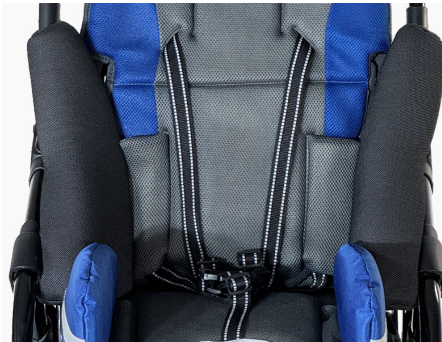

Su amplia gama de regulaciones lo convierte en un sistema de sedestación muy duradero, capaz de acompañar al niño durante todo su crecimiento.

Incluye de serie una gran variedad de accesorios:

- Soportes laterales regulables en anchura y altura.
- Capota para el sol. Incluye ventanilla para que los padres puedan ver al niño en cada momento.
- Barra de seguridad acolchada y regulable en altura.
- Taco abductor regulable en profundidad.
- Cabezal regulable en altura.
- Cesta bajo asiento de gran capacidad.

Asiento multi-ajutable para adaptarse a las necesidades particulares de cada niño y a su crecimiento tanto en anchura como en profundidad. También el respaldo es regulable en altura. El asiento ha sido diseñado para permitir numerosas posibilidades de adaptación a las necesidades especiales de cada niño. Ofrece una gran cantidad de opciones de ajuste de fácil regulación para adoptar diferentes posiciones del asiento.

Capota de serie:

Capota parasol con ventana para que los padres puedan mantener el contacto visual con el niño. Fácil de colocar cuando sea necesario.

Bloqueo dirección de serie:

Se puede bloquear la dirección de las ruedas delanteras de forma fácil y sin necesidad de herramientas.

Ayudas Dinámicas®

Productos para una mayor independencia

ACCESORIOS OPCIONALES:

Taco abductor para cinturón (A822NL-12)

Protectores laterales acolchados (A822NL-4)

Chaleco cinturón (A822NL-3)

Mesita para objetos con soporte para bebidas (T2218-2)