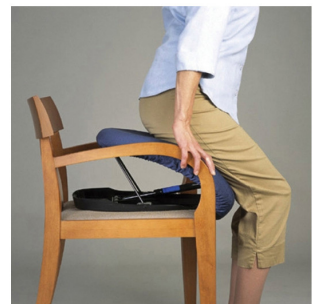

Ayudas Dinámicas®

Productos para una mayor independencia

Cojín elevador SEAT ASSIST

ref: UL100

<https://www.ayudasdinamicas.com/p/cojines-elevadores/cojin-elevador-seat-assist>

El cojín elevador portátil que transforma una silla o butaca en asiento elevador automático. SEAT ASSIST es un cojín auto propulsado (con la ayuda de un pistón hidráulico) que ayuda a sentarse y a levantarse con suavidad de una silla o butaca. Sin enchufes, pilas o ni cables. Ligero y portátil, ayuda a mantenerse independiente y activo.

Para levantarse, sencillamente inclínese hacia delante con normalidad y empiece a levantarse; el pistón hidráulico del mecanismo de elevación se activa automáticamente y le levanta suavemente de la silla o butaca de manera estable y levantando hasta el 70% del peso.