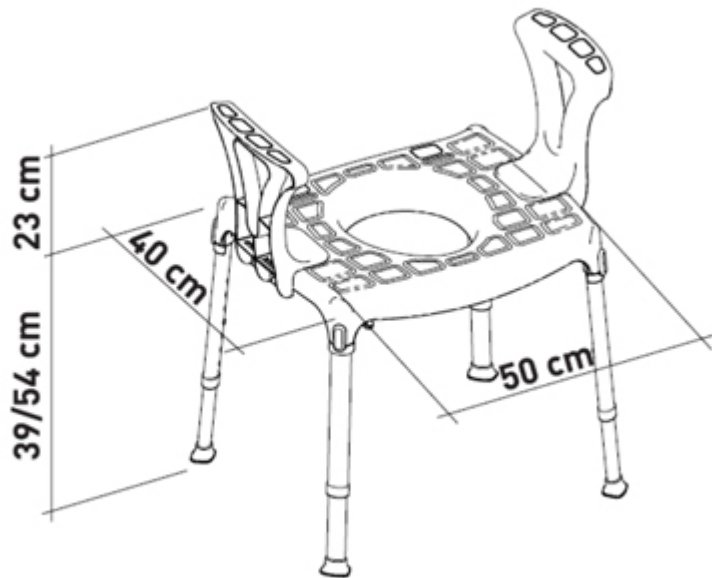

El elevador con brazos puede ajustarse en altura y ligeramente en ángulo de inclinación para que sea más fácil levantarse del wc. Se monta completamente sin herramientas.

Su diseño moderno es estéticamente agradable para cualquier tipo de baño, ya sea en casas particulares y/o instituciones: los materiales utilizados garantizan robustez, higiene y durabilidad.

No hay necesidad de hacer agujeros en las paredes o en el suelo, lo que significa que el elevador PORTOFINO es ideal cuando se precisan reposabrazos durante un periodo limitado o simplemente cuando las paredes no ofrecen las necesarias garantías para fijar otro tipo de ayudas.

MEDIDAS:

Ayudas Dinámicas®

Productos para una mayor independencia

150

Tabla de medidas y modelos

Modelo	AD500LU
--------	---------