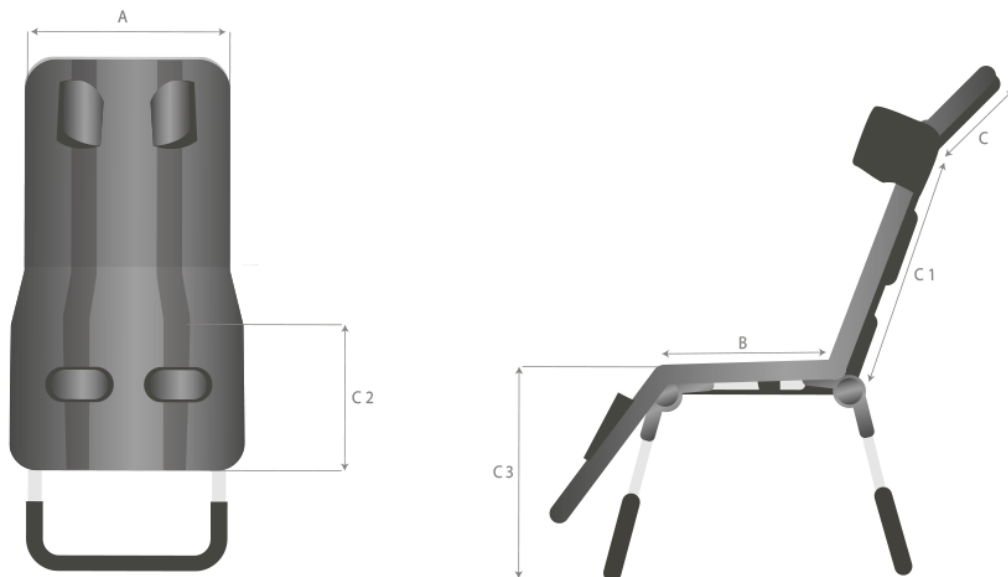

Caract. y Espec.

- Incorpora de serie: cinturón abdominal, control de cabeza ajustable y cinchas de estabilización de piernas.
- Hamaca de baño en aluminio
- Funda resistente al agua en nylon
- Control de cabezas ajustable
- Cinchas estabilizador de piernas
- Profundidad de asiento ajustable

Medidas

CUADRO DE MEDIDAS: longitud en cm y peso en kg

* Medidas clave: profundidad de asiento y altura de respaldo

(La medida clave es una referencia de aproximación, es necesario comparar todas las

demás)

	TALLA 1	TALLA 2	TALLA 3
A- Ancho asiento	42	45	50
B- * Profundidad asiento	28-33	32-40	37-50
C- Altura reposacabezas	16	19	23
C1- * Altura respaldo	40	44	50
C2- Altura piernas	31	36	41
C3- Altura de suelo a asiento	11-44	13-49	15-54
Carga máxima	30	50	75
Peso	4,5	5	8

Modelos y tallas

- AK-AKVOSEGO1 Foka - Talla 1
- AK-AKVOSEGO2 Foka - Talla 2