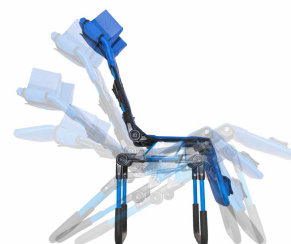

Foka

SENCILLA Y PRÁCTICA

La hamaca de baño Foka es una solución útil y sencilla para la ducha o baño de las **personas con necesidades especiales**. Fabricada en aluminio preparado para soportar los efectos adversos del agua y equipada con espuma de protección en las patas.

Foka se ajusta a cualquier necesidad gracias a sus múltiples regulaciones de altura y angulación tanto del respaldo como de los pies. Además dispone de sujeciones para la cabezas, tronco, pelvis y piernas para asegurar la postura adecuada de cada usuario.

Caract. y Espec.

- Incorpora de serie: cinturón abdominal, control de cabeza ajustable y cinchas de estabilización de piernas.
- Hamaca de baño en aluminio
- Funda resistente al agua en nylon
- Control de cabezas ajustable
- Cinchas estabilizador de piernas
- Profundidad de asiento ajustable

Cinturón pélvico Foka

Base con ruedas Foka