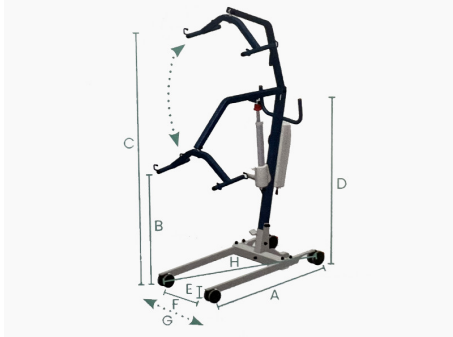

Ayudas Dinámicas®

Productos para una mayor independencia

Grúa compacta FLY COMPACT

ref: AD915-S

<https://www.ayudasdinamicas.com/p/gruas-de-elevacion-y-traslado/grua-compacta-fly-3-compact>

La FLY 3 COMPACT es una grúa compacta, de dimensiones muy reducidas, con un ancho total de tan solo 57 cm lo que facilita el acceso a espacios muy reducidos. Incorpora 4 ruedas dobles de mayor tamaño con frenos en la parte trasera, con lo que el cuidador conseguirá una mejor maniobrabilidad.

Ayudas Dinámicas®

Productos para una mayor independencia

Es una grúa de grandes prestaciones, como las de gran tamaño, pero con dimensiones reducidas. Soporta un peso máximo de 160 kg y gracias al diseño del mástil aumenta el espacio entre la persona y el motor de la grúa, a la vez que permite un acceso cómodo al paciente cuando hay que elevarlo de la cama.

PERCHA DE 4 PUNTOS

Permite traslados de la cama a la silla en posición sentada gracias a su percha de 4 puntos.

La gama de grúas FLY 3, disponen de unas patas amplias de apertura mecánica o eléctrica (solo en el modelo XXL). Están diseñadas para su uso en hogares e instituciones. Permite levantar al paciente del suelo con total comodidad.

Ayudas Dinámicas®

Productos para una mayor independencia

- A.** Largo total: 104 cm
- B.** Altura mínima de la percha al suelo: 56 cm
- C.** Altura máxima de la percha al suelo: 165 cm
- D.** Altura total: 125 cm
- E.** Altura de las patas: 11 cm
- F.** Ancho de la base cerrada: 57 cm
- G.** Ancho máxima abertura de las patas: 81 cm
- H.** Diámetro de giro: 112 cm