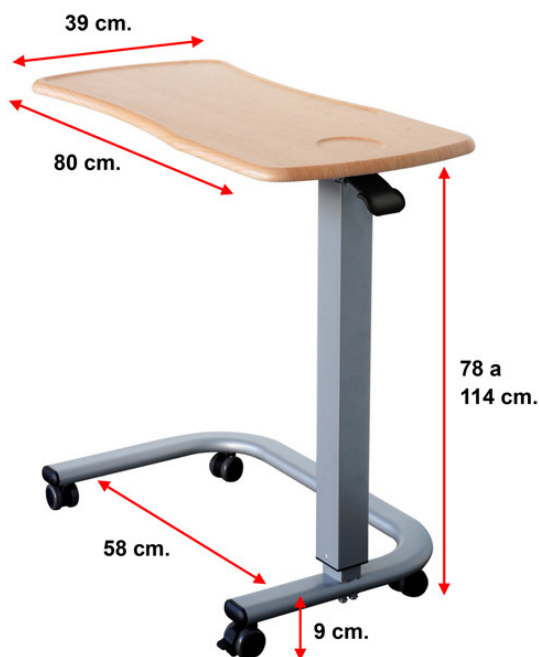

AyudasDinámicas®

Productos para una mayor independencia

Mesa auxiliar ergonómica

ref: AD682

<https://www.ayudasdinamicas.com/p/mesitas-auxiliares/mesa-auxiliar-ergonomica>

Diseñada para uso institucional y también apta para uso domiciliario ya que su diseño minimalista y moderno encaja bien en cualquier ambiente. Fabricada con gran calidad en cada detalle, su funcionalidad y prestaciones no tienen rival en esta categoría de productos.

AyudasDinámicas®

Productos para una mayor independencia

Altura graduable suave y sin sobresaltos asistida con pistón de aire.

Tablero de formas ergonómicas y redondeadas, que resiste la humedad y es fácil de limpiar. Apropriada para personas en silla de ruedas gracias a la base en forma de C.